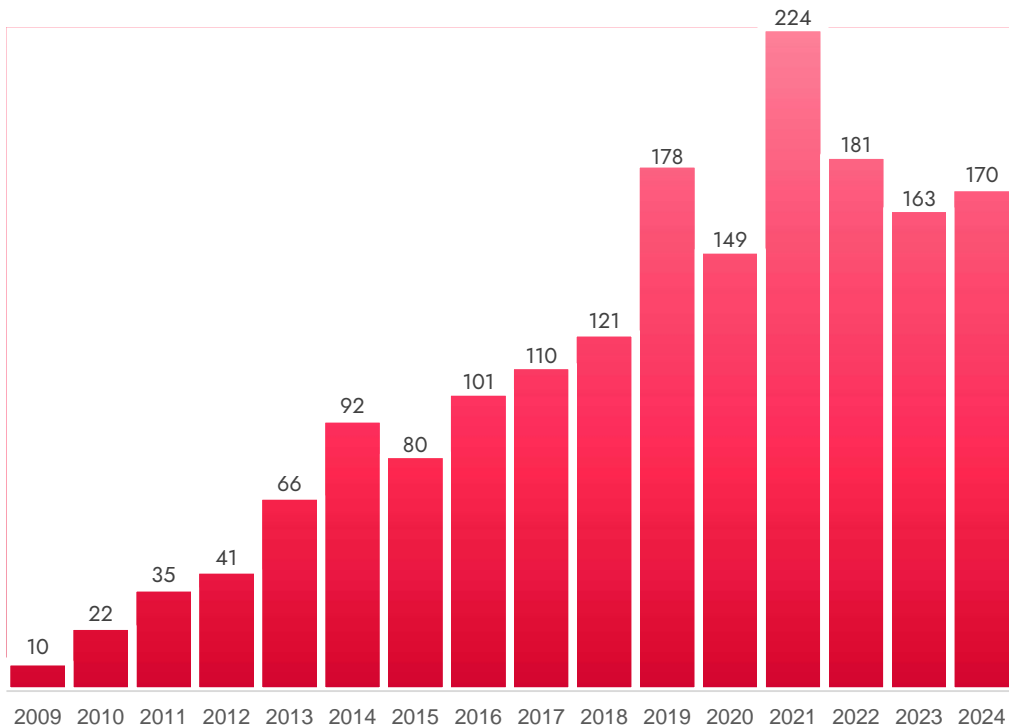

> 1500

Разработанных и
согласованных проектов

> 100

заказчиков

ПАРТНЕРЫ

БЛАГОДАРСТВЕННЫЕ ПИСЬМА

РЕАЛИЗОВАННЫЕ ПРОЕКТЫ

ДЦ НЕВСКАЯ РАТУША САНКТ-ПЕТЕРБУРГ 2021